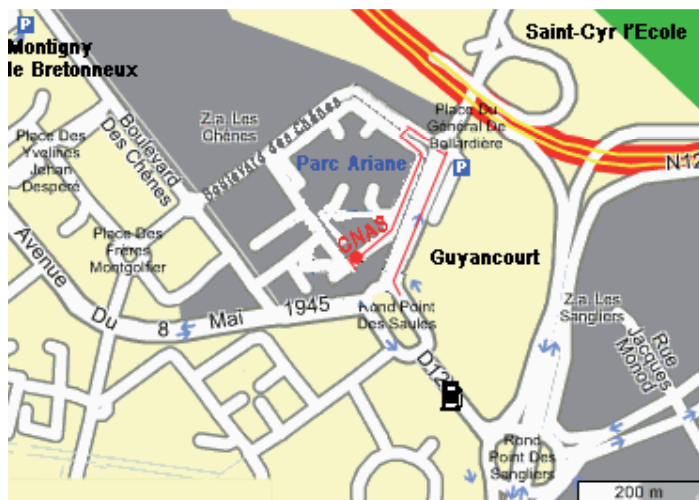

CNAS - plan d'accès

Siège social

Bâtiment Galaxie - 10 bis parc Ariane

Antenne Île-de-France/Dom-Tom

Bâtiment Hélios - 10 parc Ariane

78284 Guyancourt cedex

Téléguidage au 01 30 48 09 09

Par l'autoroute de l'Ouest, de Paris, Saint-Germain-en-Laye ou Versailles :

prenez l'A12 puis direction A86 et sortez à Saint-Quentin-en-Yvelines, Guyancourt/Voisins.

Une fois au rond-point des Sangliers...

Par l'A86 venant de Versailles, Buc :

sortez à Saint-Quentin-en-Yvelines, (Guyancourt, Voisins, Montigny), restez à droite et sortez sur Guyancourt.

Par la RD 127, venant de Voisins-le-Bretonneux :

quittez la voie rapide (RD 127) *au rond-point des Sangliers...*

Par la RD 129, venant de Saint-Cyr :

direction Guyancourt, sitôt passé sous l'autoroute, vous entrez à Guyancourt. Prenez aussitôt à droite l'avenue des Chênes : vous êtes devant le parc Ariane. Entrez tout de suite à gauche dans le parc (accès 5 face à la station de lavage «Éléphant bleu»), reprenez à nouveau à gauche : le CNAS est au bout de cette allée.

... une fois au rond-point des Sangliers :

prenez à droite vers le rond-point des Saules (à 100 m). Après avoir longé le gymnase des droits de l'homme, à nouveau à droite (RD 129 vers A12 et Saint-Cyr). Au mini rond-point, 1^{re} à gauche, boulevard des Chênes (avant de passer sous l'autoroute). Entrez tout de suite à gauche dans le parc Ariane (accès 5 face à la station de lavage «Éléphant bleu») et suivez l'allée de gauche jusqu'au bout.